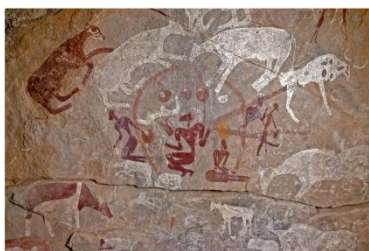

ŠÍŠA

V magickém světě orientu je s popíjením čaje spjata pokuřování vonného tabáku skrze bublající vodní dýmku. Vytvořili jsme pro Vás místo, kde můžete zapomenout na plynoucí čas i s jeho strastmi. Jde o chvíle volna a posezení s přáteli, kdy není kam spěchat.

Cena: 85 Kč

_FSA0630_105x70cm.tif