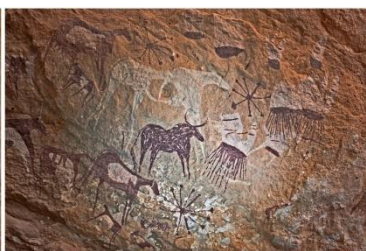

_FSA3483_105x70cm.tif